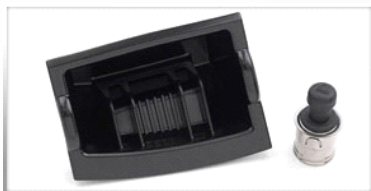

Cadillac

ДЕФЛЕКТОР КАПОТА

Делается под заказ, предназначен для защиты капота вашего CTS от камней.

ПАКЕТ CLEAR LED TAILLAMP

Со световодами и V-образными стоп-сигналами.

ЗАДНИЙ СПОЙЛЕР

Интегрирован в характерный центральный дополнительный стоп-сигнал.

ЭКСКЛЮЗИВНАЯ ПОДСВЕТКА САЛОНА

Обеспечивает фоновую подсветку приборов.

КОМПЛЕКТ ДЛЯ КУРИЛЬЩИКА

Включает в себя пепельницу и прикуриватель.

ВМЕСТО ПЕРЕДНИХ И ЗАДНИХ НАПОЛЬНЫХ КОВРИКОВ

Доступно также в других цветах.